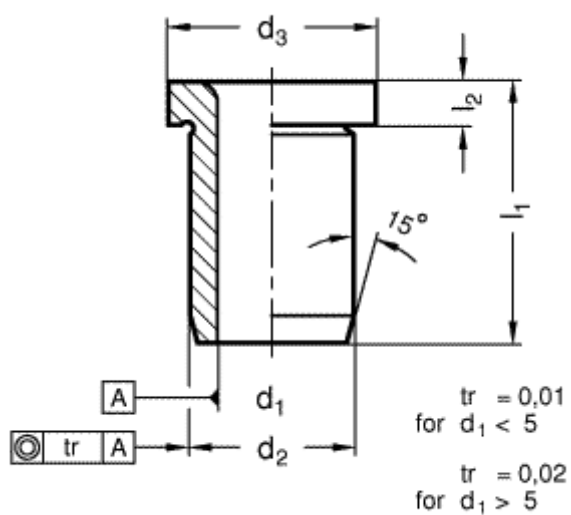

Varenummer: 201134057
Beskrivelse: E+G Borebøsning DIN 172-B10,2-12-A
(M12) med krave

Mål

$d_1 = 10,2$ for M12

$d_2 = 18$

$d_3 = 22$

$l_1 = 12$

$l_2 = 4$